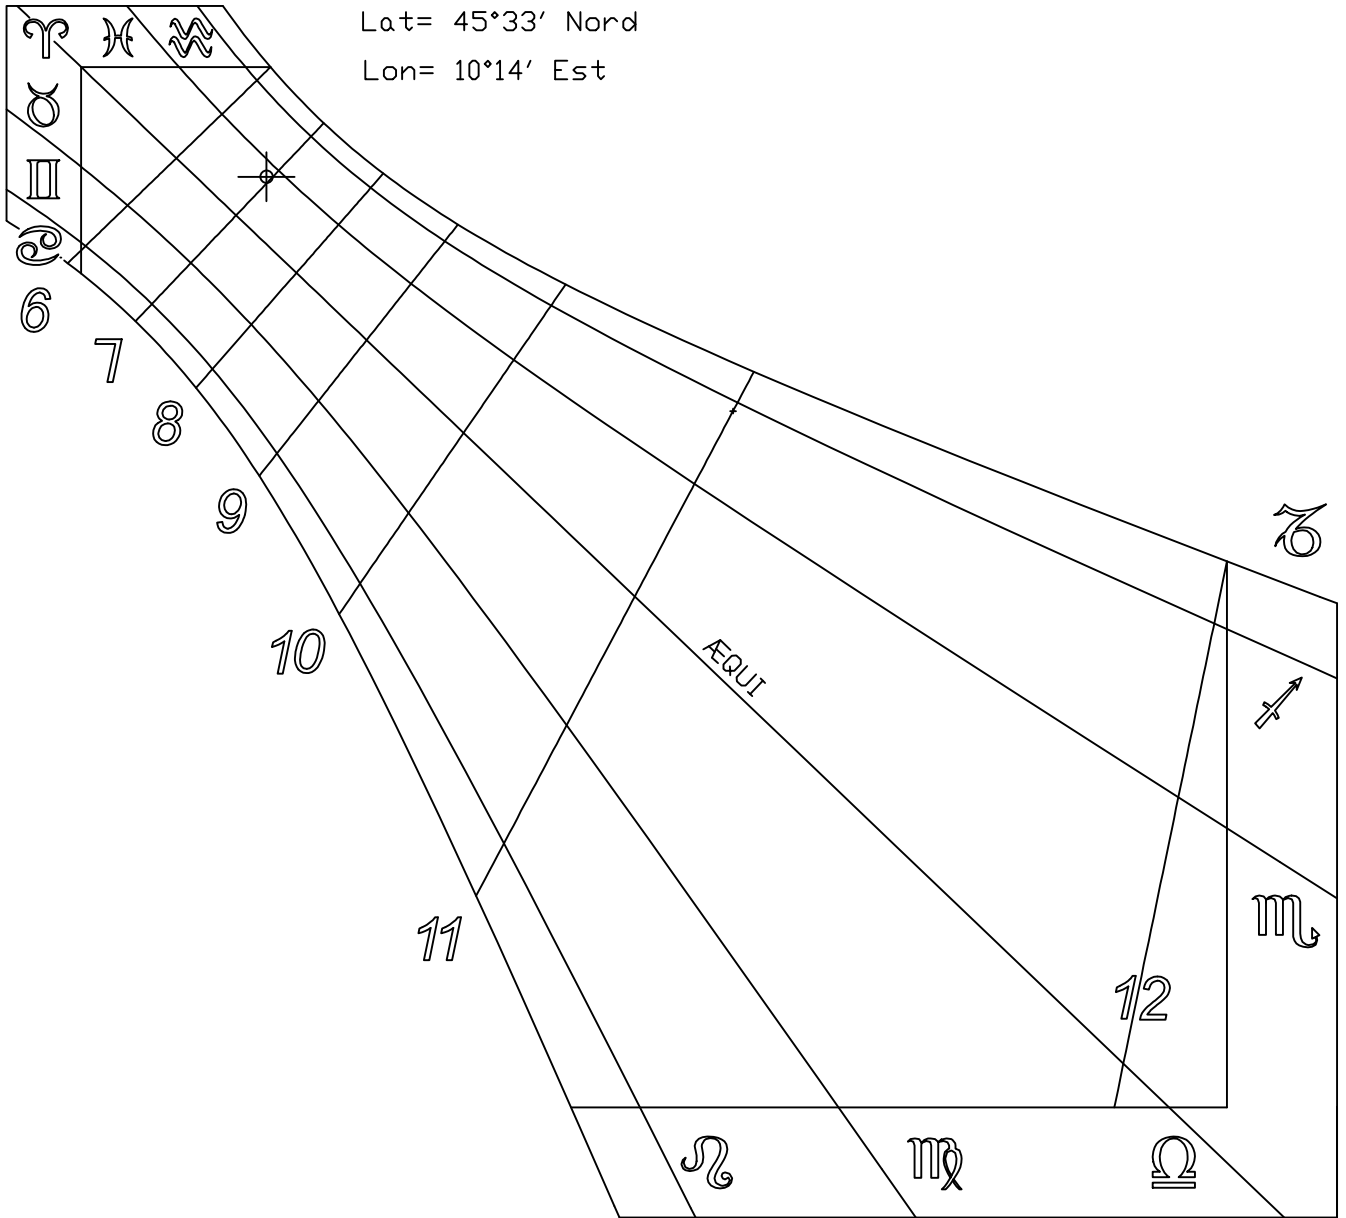

ULISSE QUADRI FECIT
A.D. MDCVIII

Lat= 45°33' Nord

Lon= 10°14' Est

ORA VERA DEL FUSO